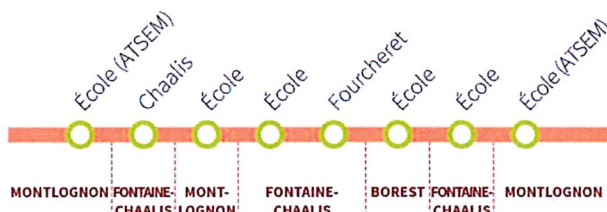

Ces circuits sont réservés aux élèves scolarisés dans les écoles du regroupement pédagogique et ne sont pas ouverts aux élèves extérieurs ou voyageurs commerciaux, sauf accord express de la Région pour le personnel du RPI.

LUNDI / MARDI / JEUDI / VENDREDI PÉRIODE SCOLAIRE			
Code course		24122	24123
MONTLOGNON	École (ATSEM)	8 :10	13 :15
FONTAINE-CHAALIS	Chaalis	8 :15	13 :20
MONTLOGNON	École	8 :20	13 :25
FONTAINE-CHAALIS	École	8 :25	13 :30
	Fourcheret	8 :30	13 :35
BOREST	École	8 :35	13 :40
FONTAINE-CHAALIS	École	8 :40	13 :45
MONTLOGNON	École (ATSEM)	8 :45	13 :50

Vers les écoles