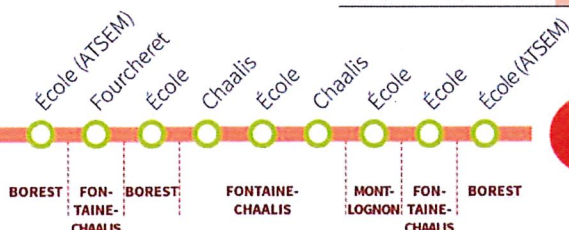

LUNDI / MARDI / JEUDI / VENDREDI PÉRIODE SCOLAIRE

Code course		24124	24125
BOREST	École (ATSEM)	11 :35	16 :40
FONTAINE-CHAALIS	École	11 :40	16 :45
MONTLOGNON	École	11 :45	16 :50
FONTAINE-CHAALIS	Chaalis	11 :50	
	École	11 :55	16 :55
BOREST	Chaalis		16 :58
	École	12 :00	
FONTAINE-CHAALIS	Fourcheret	12 :05	17 :05
BOREST	École (ATSEM)	12 :10	17 :10

Retour des écoles